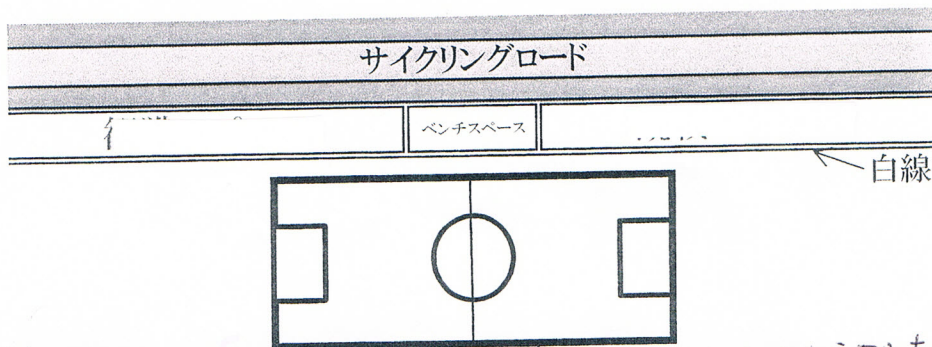

【 注意事項 】

「徹底事項 1」

- ・国土交通省からの示達により和田橋会場西側の土手上からのサッカー観戦が禁止となりました。
- 立ち止まったり、座ったりしての観戦は厳禁です。
- 土手上のサイクリングロードは移動時のみの使用とし、観戦は土手から階段を降り、決められた場所で行ってください。

「徹底事項 2」 観戦スペース (ホワイトスターはこちらでお願いします)

- ・和田橋会場西側の選手控え場においてはボールの使用は控えることを再徹底いたします。
- また、ボールの管理についてはチーム毎に徹底願います (強風によるボールの飛び出し可能性あり)
- ・東側(自動車教習所側)においても同様であるため、試合中の当該チームは東側土手にボールパーソン配置をお願いいたします。